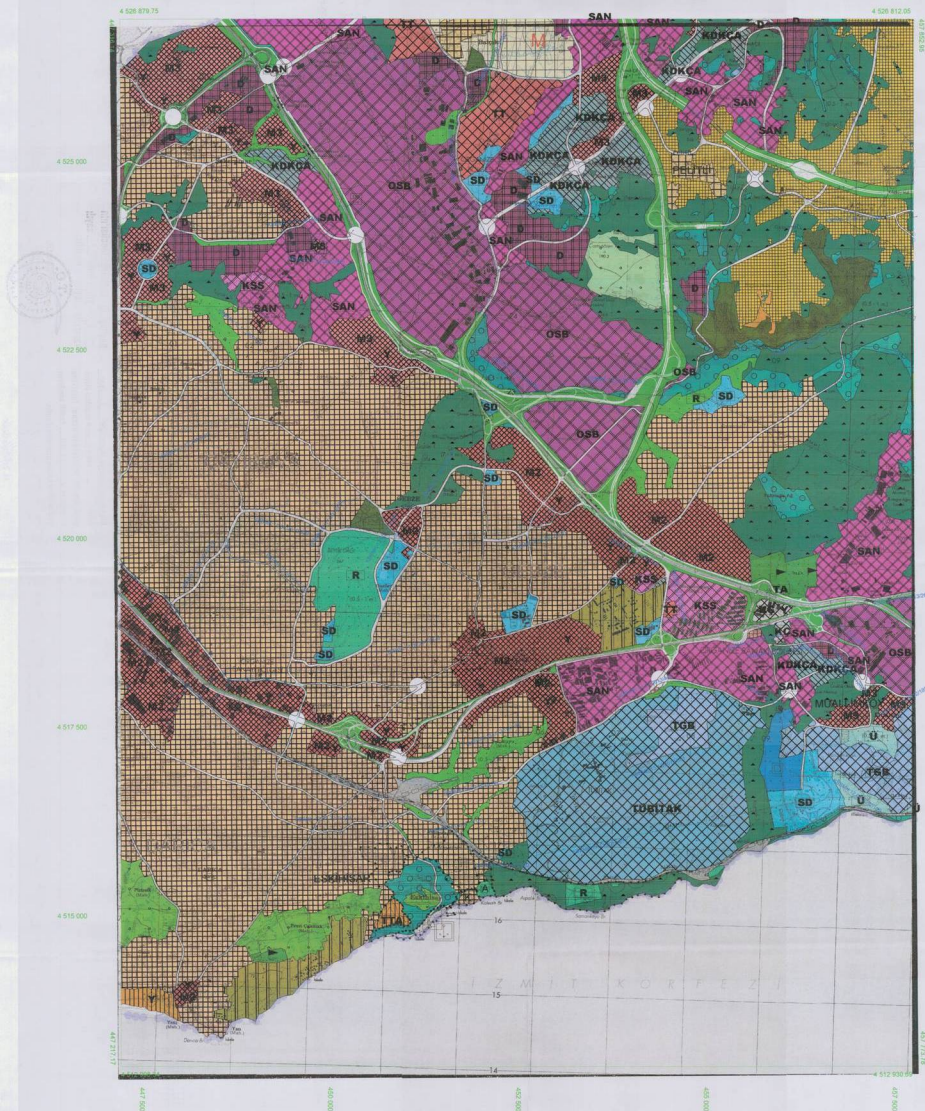

Kocaeli
(GDP)
G22-b

F22-c

1/50000

KOCAELI
G22-b-20-a

G22-b-10-a

ÇNAY
Kocaeli Bölge Müdürlüğü
Ticariyelere, Yabancılarla İşbirlikçi
Kuruluşlara, Kurumlar, Şirketler, Kurumlar
Kurumları, Kurumları Kurumları Kurumları
Kurumları Kurumları Kurumları Kurumları
Kurumları Kurumları Kurumları Kurumları
Kurumları Kurumları Kurumları Kurumları

1:5000

Harita: 2009 TMMOB Genel Kuruluna Göre
Harita: 2009 TMMOB Genel Kuruluna Göre
Harita: 2009 TMMOB Genel Kuruluna Göre

KONTROL
M. ÇELİK
M. ÇELİK
M. ÇELİK
M. ÇELİK
M. ÇELİK

Harita: 2009 TMMOB Genel Kuruluna Göre
Harita: 2009 TMMOB Genel Kuruluna Göre
Harita: 2009 TMMOB Genel Kuruluna Göre